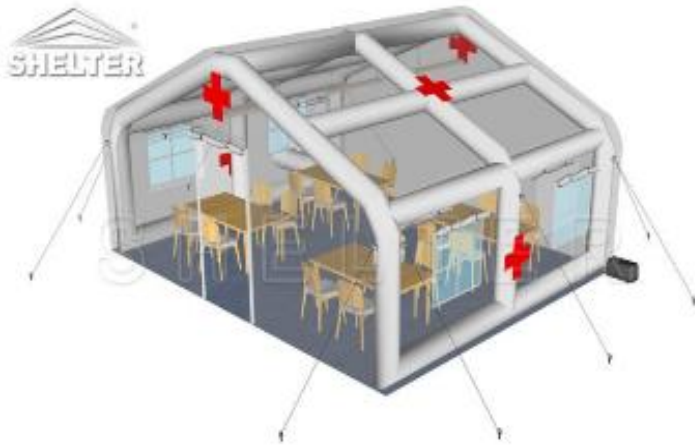

Cantina y Centro de Distribución de Alimentos

Centro de distribución de alimentos para evitar una rotación excesiva de personal.