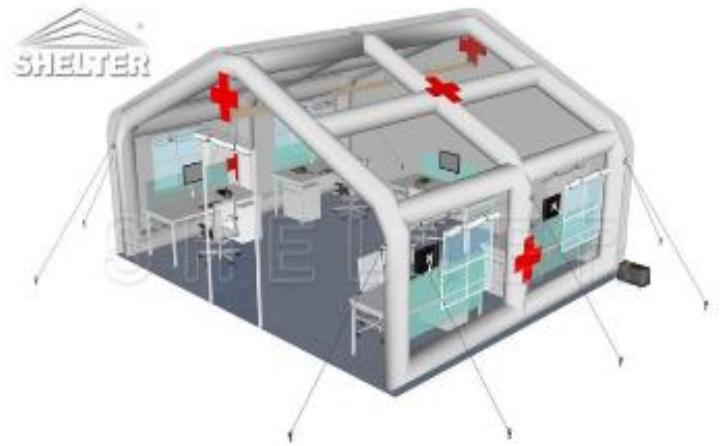

## Carpas inflables para uso en Campaña

La carpa medica inflable se puede usar como estructura temporal para la respuesta a desastres y el despliegue rápido para la preparación de emergencias. Las carpas inflables tienen todas las características técnicas integradas. El compresor mantiene una presión constante dentro del marco para mantener estable toda la carpa en cualquier situación, prolongar la vida útil de la carpa.

La puerta con cremallera es conveniente para acceder. EL ambiente interior es cómodo en cualquier clima y es lo suficientemente robusto para las condiciones más tórridas. El espacio interior es flexible en la disposición de camas, máquinas médicas y otras instalaciones por sus características de autosuficiencia.

### Estación de prueba

Recientemente se necesitan más sitios de prueba para comprender completamente el alcance de la situación de salud pública. El examen de salud es útil para prevenir la propagación del virus.

### Oficina de comando temporal

La carpa inflable podría desplegarse rápidamente en cualquier superficie del suelo. La carpa robusta con lona bloqueable es adecuada para usar como oficinas de comando temporales y centros de coordinación.