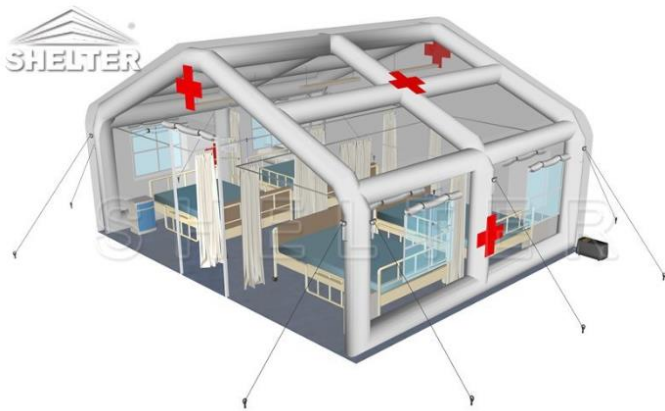

## Carpas inflables para uso en Campaña

La carpa medica inflable se puede usar como estructura temporal para la respuesta a desastres y el despliegue rápido para la preparación de emergencias. Las carpas inflables tienen todas las características técnicas integradas. El compresor mantiene una presión constante dentro del marco para mantener estable toda la carpa en cualquier situación, prolongar la vida útil de la carpa.

La puerta con cremallera es conveniente para acceder. EL ambiente interior es cómodo en cualquier clima y es lo suficientemente robusto para las condiciones más tórridas. El espacio interior es flexible en la disposición de camas, máquinas médicas y otras instalaciones por sus características de autosuficiencia.

### Oficina de comando temporal

La carpa inflable podría desplegarse rápidamente en cualquier superficie del suelo. La carpa robusta con lona bloqueable es adecuada para usar como oficinas de comando temporales y centros de coordinación.

## Especificaciones

**Tamaño:**  
6 x 5 x 2.8 m

**Puerta delantera:**  
1.2x2 m

**Altura del alero:**  
2 m

**Tamaño de ventana:**  
0.69x0.61 m (4 juegos)

**Total:**  
30 m<sup>2</sup>

**Cubierta exterior:**  
750 gsm Blockout PVC blanco o  
650 gsm PVC blanco translúcido