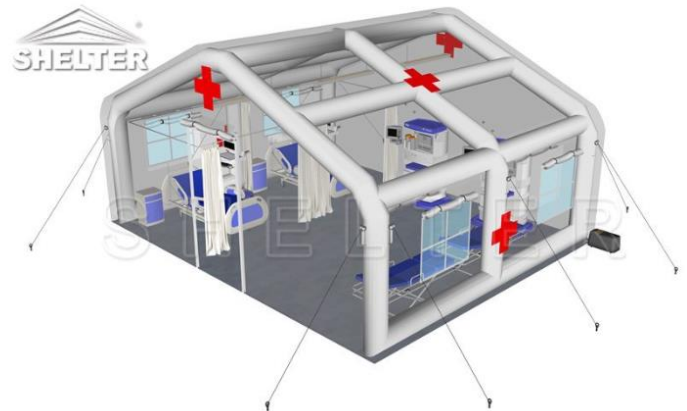

## Carpas inflables para uso en Campaña

La carpa medica inflable se puede usar como estructura temporal para la respuesta a desastres y el despliegue rápido para la preparación de emergencias. Las carpas inflables tienen todas las características técnicas integradas. El compresor mantiene una presión constante dentro del marco para mantener estable toda la carpa en cualquier situación, prolongar la vida útil de la carpa.

La puerta con cremallera es conveniente para acceder. EL ambiente interior es cómodo en cualquier clima y es lo suficientemente robusto para las condiciones más tórridas. El espacio interior es flexible en la disposición de camas, máquinas médicas y otras instalaciones por sus características de autosuficiencia.

### Oficina de comando temporal

La carpa inflable podría desplegarse rápidamente en cualquier superficie del suelo. La carpa robusta con lona bloqueable es adecuada para usar como oficinas de comando temporales y centros de coordinación.

## Especificaciones

**Tamaño:**  
6 x 5 x 2.8 m

**Puerta delantera:**  
1.2x2 m

**Altura del alero:**  
2 m

**Tamaño de ventana:**  
0.69x0.61 m (4 juegos)

**Total:**  
30 m<sup>2</sup>

**Cubierta exterior:**  
750 gsm Blockout PVC blanco o  
650 gsm PVC blanco translúcido