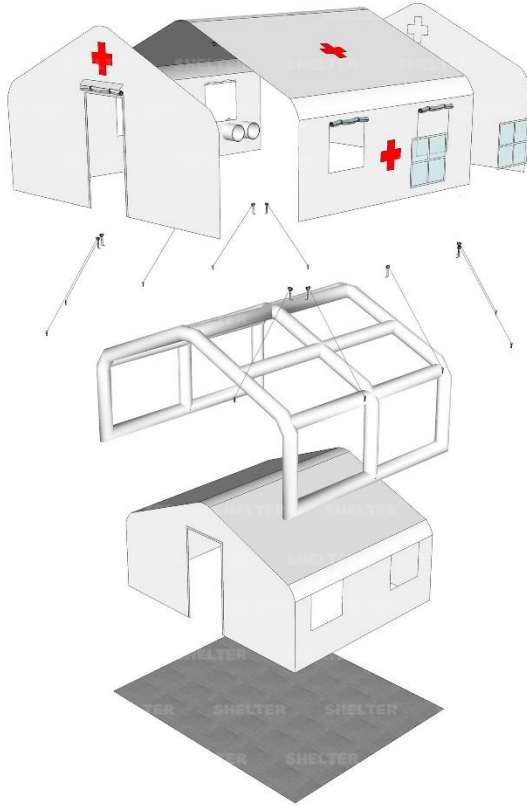

La puerta con cremallera es conveniente para acceder. EL ambiente interior es cómodo en cualquier clima y es lo suficientemente robusto para las condiciones más tórridas. El espacio interior es flexible en la disposición de camas, máquinas médicas y otras instalaciones por sus características de autosuficiencia.

### Oficina de comando temporal

La carpa inflable podría desplegarse rápidamente en cualquier superficie del suelo. La carpa robusta con lona bloqueable es adecuada para usar como oficinas de comando temporales y centros de coordinación.

#### Ventajas de la Carpa inflable

Impermeable

Resistencia a los rayos UV

Retardante de fuego

A prueba de pudrición

Ligero

Reubicable

## Especificaciones

**Tamaño:**  
6 x 5 x 2.8 m

**Puerta delantera:**  
1.2x2 m

**Altura del alero:**  
2 m

**Tamaño de ventana:**  
0.69x0.61 m (4 juegos)

**Total:**  
30 m<sup>2</sup>

**Cubierta exterior:**  
750 gsm Blockout PVC blanco o  
650 gsm PVC blanco translúcido