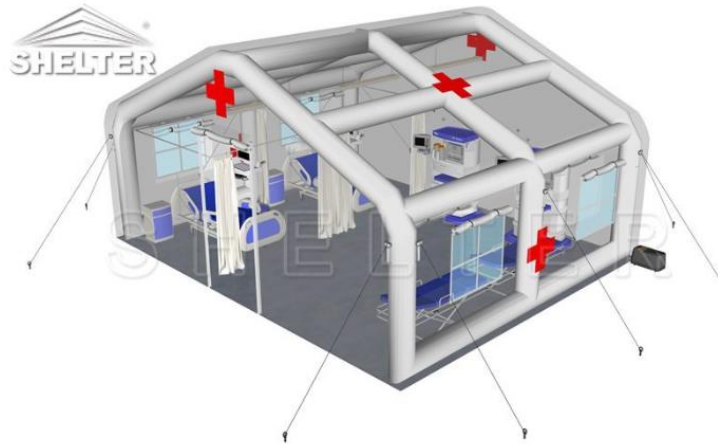

## Carpas inflables para uso en Campaña

La carpa medica inflable se puede usar como estructura temporal para la respuesta a desastres y el despliegue rápido para la preparación de emergencias. Las carpas inflables tienen todas las características técnicas integradas. El compresor mantiene una presión constante dentro del marco para mantener estable toda la carpa en cualquier situación, prolongar la vida útil de la carpa.

La puerta con cremallera es conveniente para acceder. EL ambiente interior es cómodo en cualquier clima y es lo suficientemente robusto para las condiciones más tórridas. El espacio interior es flexible en la disposición de camas, máquinas médicas y otras instalaciones por sus características de autosuficiencia.

### Estación de prueba

Recientemente se necesitan más sitios de prueba para comprender completamente el alcance de la situación de salud pública. El examen de salud es útil para prevenir la propagación del virus.

### Oficina de comando temporal

La carpa inflable podría desplegarse rápidamente en cualquier superficie del suelo. La carpa robusta con lona bloqueable es adecuada para usar como oficinas de comando temporales y centros de coordinación.